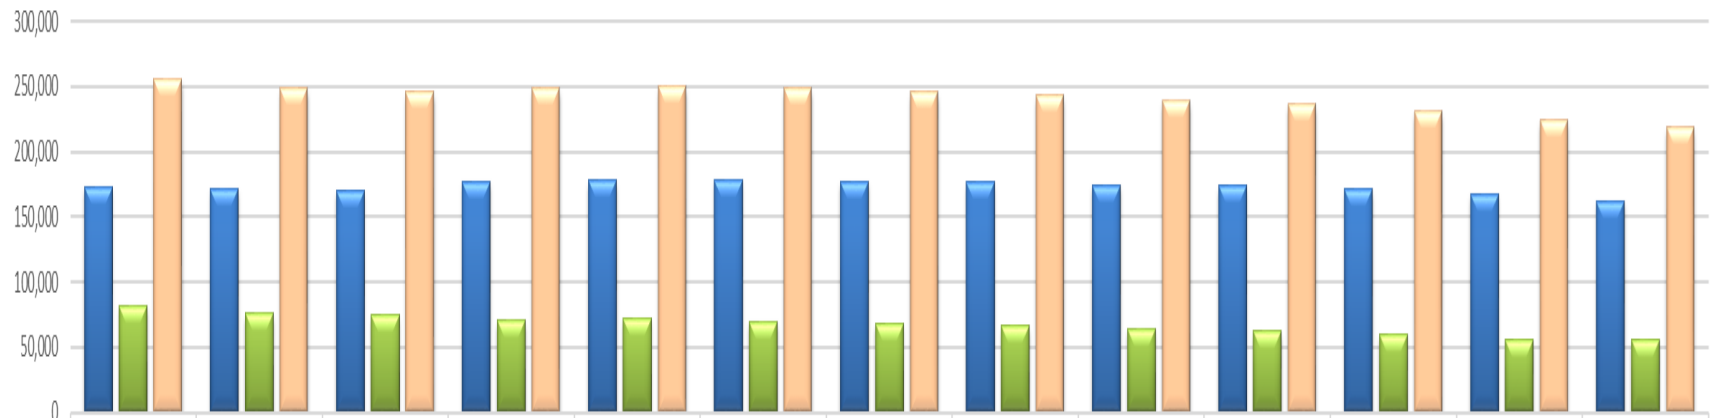

### Numri i linjave të pajtimtarëve të telefonisë fikse

	T1 2018	T2 2018	T3 2018	T4 2018	T1 2019	T2 2019	T3 2019	T4 2019	T1 2020	T2 2020	T3 2020	T4 2020	T1 2021
Albtelcom sh.a	173,392	171,716	170,378	177,129	177,800	178,590	177,226	176,653	174,661	174,062	171,029	168,142	162,511
OA	82,167	76,080	74,909	70,880	72,460	70,080	68,518	66,602	64,220	62,415	59,564	55,597	55,630
Total	255,559	247,796	245,287	248,009	250,260	248,670	245,744	243,255	238,881	236,477	230,593	223,739	218,141